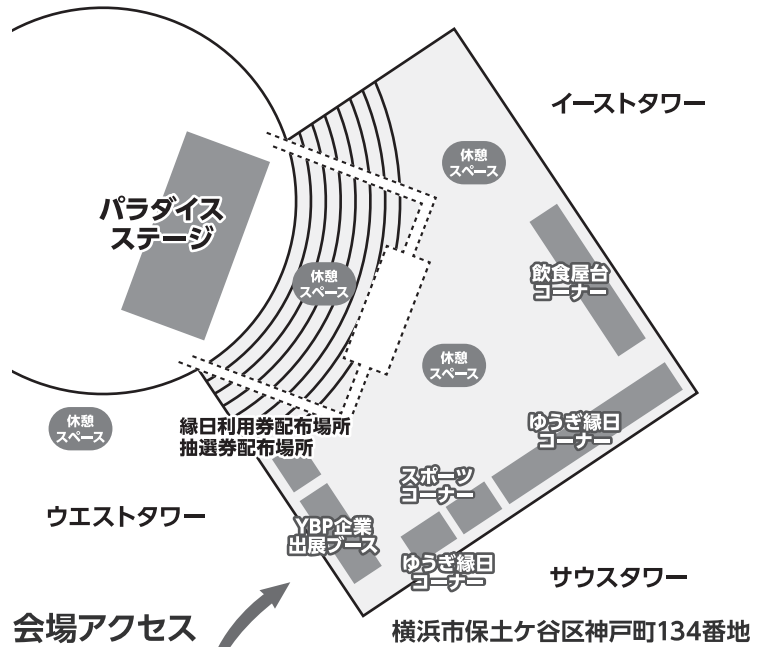

会場マップ

会場アクセス