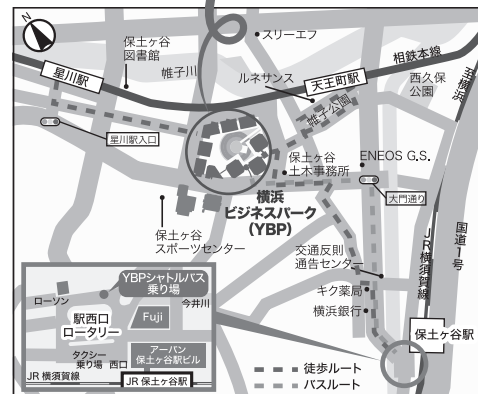

交通のご案内

- ■JR[保土ヶ谷]駅西口より徒歩11分
  ※平日、無料シャトルバス運行(保土ヶ谷駅⇄YBP)
- ■相鉄線[天王町]駅
  (横浜ビジネスパーク前)YBP口より徒歩4分
- ■相鉄線[星川]駅南口より徒歩7分

ご注意

ご来場はバスまたは電車をご利用ください。シャトルバスの最終時刻はYBP発20:07です。予めご了承ください。